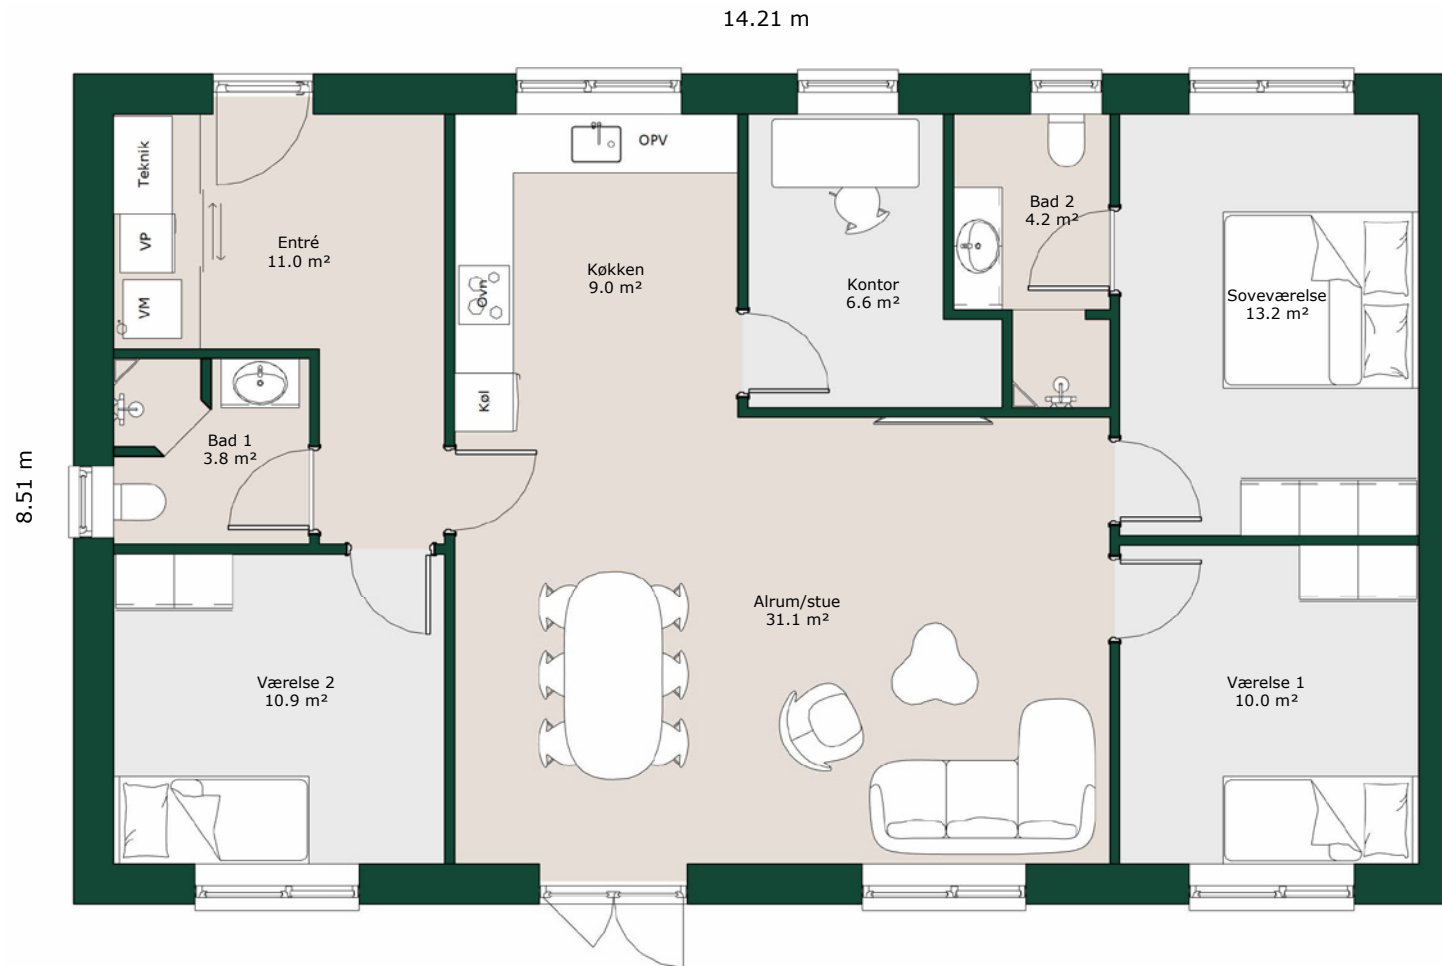

# Længehus - 121 m<sup>2</sup>

## Bruttoareal

Bolig: 121 m<sup>2</sup>

Tagtype:

Valm

Sadel

Ensidig

Fladt

Referencenr.: L121