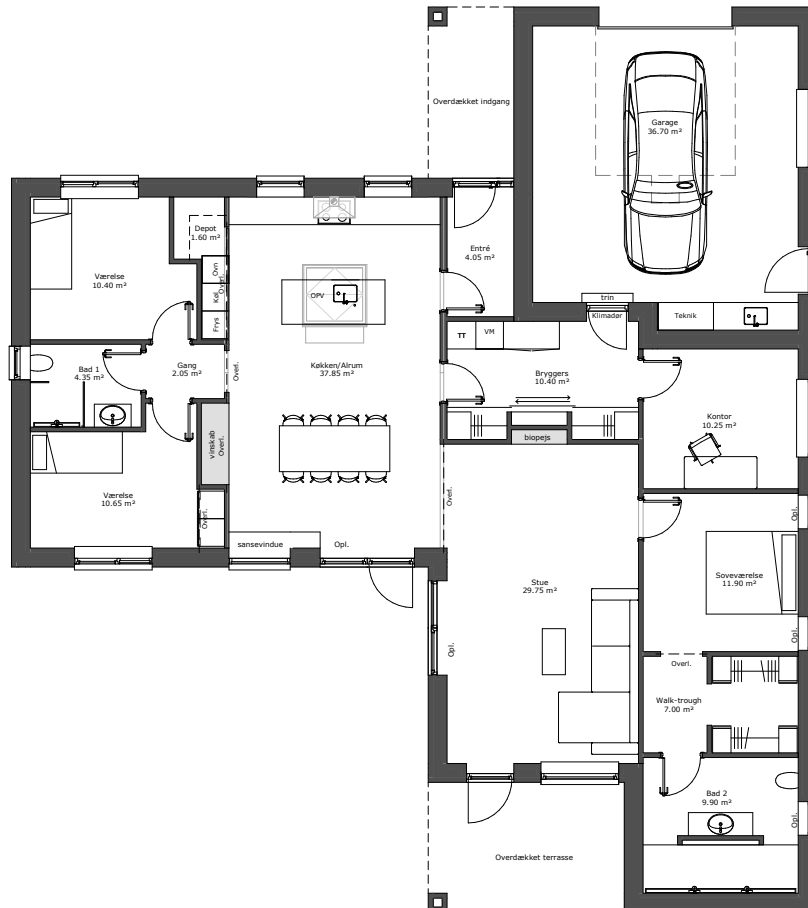

Pris: Kontakt salgsafdelingen

Ved Billeskoven 6, Svenstrup

180m² vinkelhus

Beskrivelse

I det attraktive Godthåb, syd for Aalborg kan I nu opleve dette moderne parcelhus på 180 m².

Plads og rummelighed er prioriteret højt i dette vinkelhus. Fra den integrerede garage har I direkte adgang til husets bryggers, ligesom gæster bydes velkommen i tørvejr ved det overdækkede indgangsparti ved entreen.

Se plantegning på bagsiden

HusCompagniet
Kom trygt i hus

Fakta

Grund: 745 m²

Arkitektur: Moderne parcel

Mursten: B708 Silver Black, Strøjer Teg

Tagbeklædning: IBF betontagsten, Sort

Vinduer: Rationel AURA+, Premium, træ/alu - sorte

Gulve: Vinyl Comfort Nevada Oak (6526)

Klinker: Grey Soul Dark (5016) 30x60, lagt i forbandt

Vægge: Filt

Loftshøjde: 244 cm

Lofter: Troldekt, extreme fin, hvid, 25 mm.

Opvarmning: Fjernvarme

Inventar: HTH

Det kan du også opleve