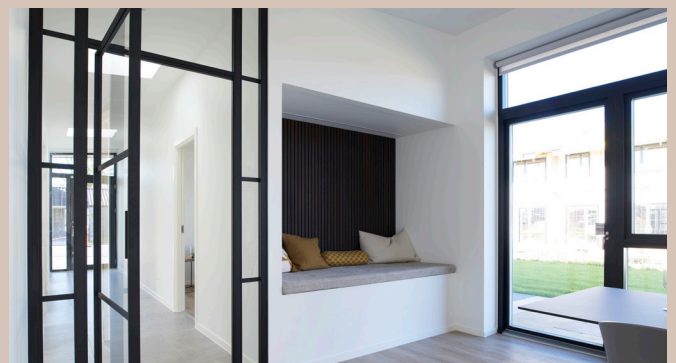

Pris: Kontakt salgsafdelingen

Lundbjerggård 16, 4000 Roskilde

200 m² længehus

Beskrivelse

I Vindinge fremviser vi denne spændende bolig opført i attraktivt område.

Huset er opført som et længehus på 200 m² med ensidig taghældning. Køkken/alrummet er det store centrale rum i huset med masser af lysindfald fra store vinduespartier mod haven og ovenlysvinduerne. Der er skråloft i hele huset, hvilket er med til fuldende oplevelsen af et lyst, rummeligt og imødekommende hus.