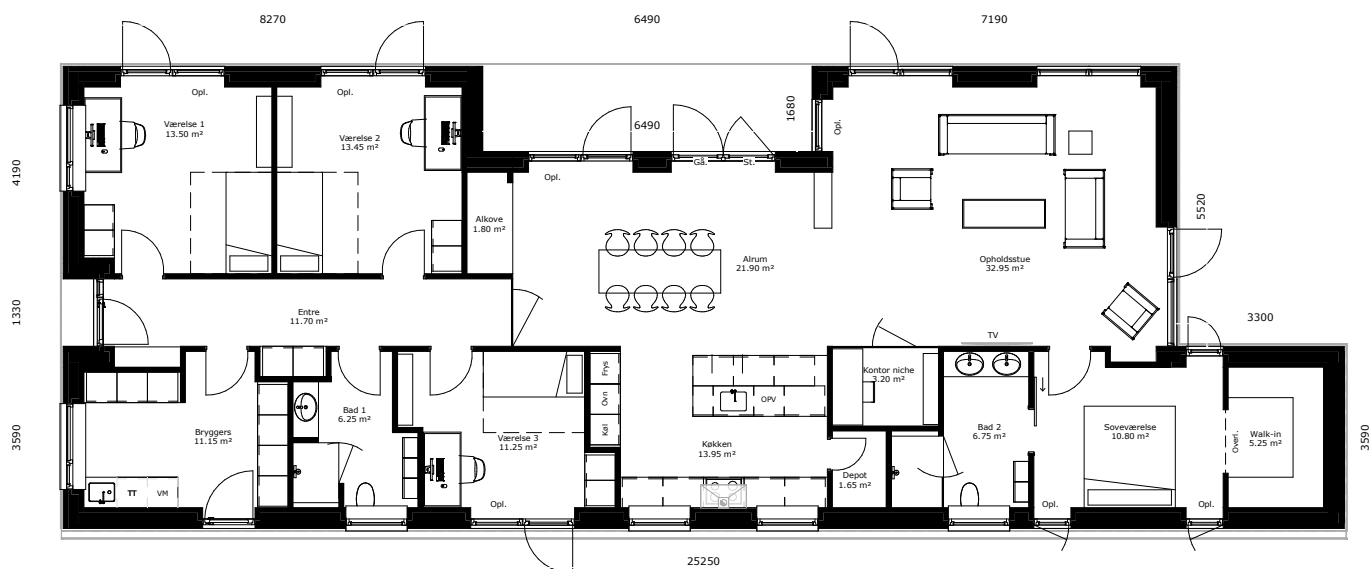

Pris: Kontakt salgsafdelingen

Lundbjerggård 16, 4000 Roskilde

200 m² længehus

Beskrivelse

I Vindinge fremviser vi denne spændende bolig opført i attraktivt område.

Huset er opført som et længehus på 200 m² med ensidig taghældning. Køkken/alrummet er det store centrale rum i huset med masser af lysindfald fra store vinduespartier mod haven og ovenlysvinduerne. Der er skråloft i hele huset, hvilket er med til fuldende oplevelsen af et lyst, rummeligt og imødekommende hus.

[Se plantegning på bagsiden](#)

Fakta

Grund: 740 m²

Arkitektur: Funkis med ensidig taghældning

Facader: B798 Silver Black mursten fra Strøjer Tegl

Tagbeklædning: Tagpap

Vinduer: Rationel AURA+

Gulve: 6519 Vinyl Sahara Oak

Klinker: 5094 US Evostone mist rect. 60x60 cm

Vægge: Filt

Loftshøjde: 244/328 cm

Lofter: Skrålofter i hele huset og lydlofter, Globe Ø6

Opvarmning: Jordvarme

Inventar: HTH

Det kan du også opleve

- 11 m² overdækket terrasse
- Ensidig taghældning, ca. 5 grader
- Ingen tagudhæng
- Skifer sålbænke
- Vindueskarme i porebeton med filt og malet
- Centralstøvsuger
- Væghængte toiletter
- Overdækket terrasse og indgangsparti
- Alkove i køkken/alrum
- New Yorker vægge og dør
- Trælameller i røget eg