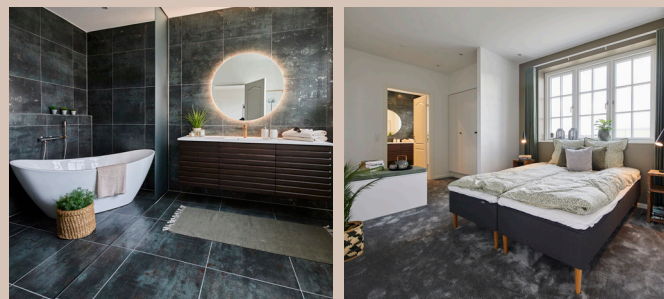

Se plantegning på bagsiden

HusCompagniet
Kom trygt i hus