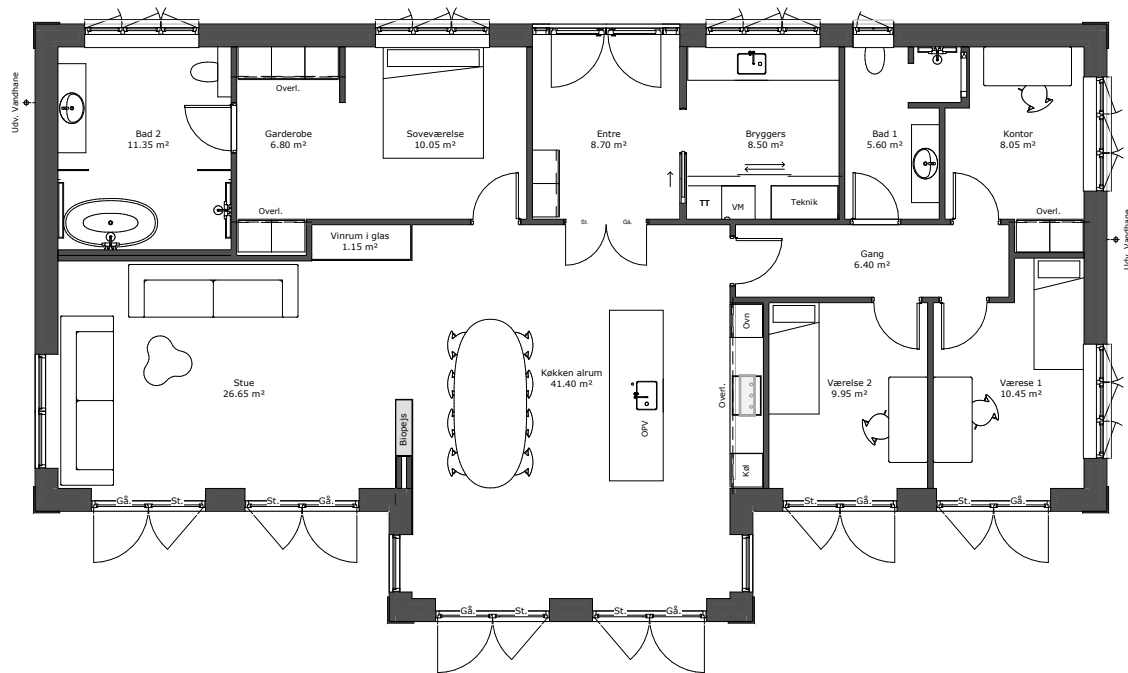

Indvendigt kan nævnes øget loftshøjde, sildebensgulve, profile-rede døre og fodlister.

Den imponerende dobbelte entredør understreger ligeledes husets stil og inviterer indenfor i en rummelig entre, hvorfra man gennem den franske dobbeltdør, har kig til det velindrettede køkken/alrum.

I den lille væg der adskiller Køkken/alrum og stue er der indbygget en dekorativ 3-sidet biopejs, som bidrager til en hyggelig atmosfære i begge rum.

Huset indeholder desuden rummeligt bryggers, 2 værelser, 1 kontor, badeværelse og master bedroom med tilhørende garderobe og bad.

Alt i alt en unik bolig, hvor der er kræset for detaljerne.

Se plantegning på bagsiden

HusCompagniet
Kom trygt i hus

Fakta

Grund: 806 m²

Arkitektur: Palæ

Facade: Vandskuret, hvid

Tagbeklædning: V. Meyer Creaton Melodie, skifersort engoberet, glans 2

Vinduer: Rationel Formaplus, hvid

Gulve: Sildeben – Planum Classic 55 Royal Oak

Klinker: TAU Metal Seagreen 60X60 cm

Vægge: Filt

Loftshøjde: 264cm

Lofter: Gips

Opvarmning: Fjernvarme

Inventar: HTH