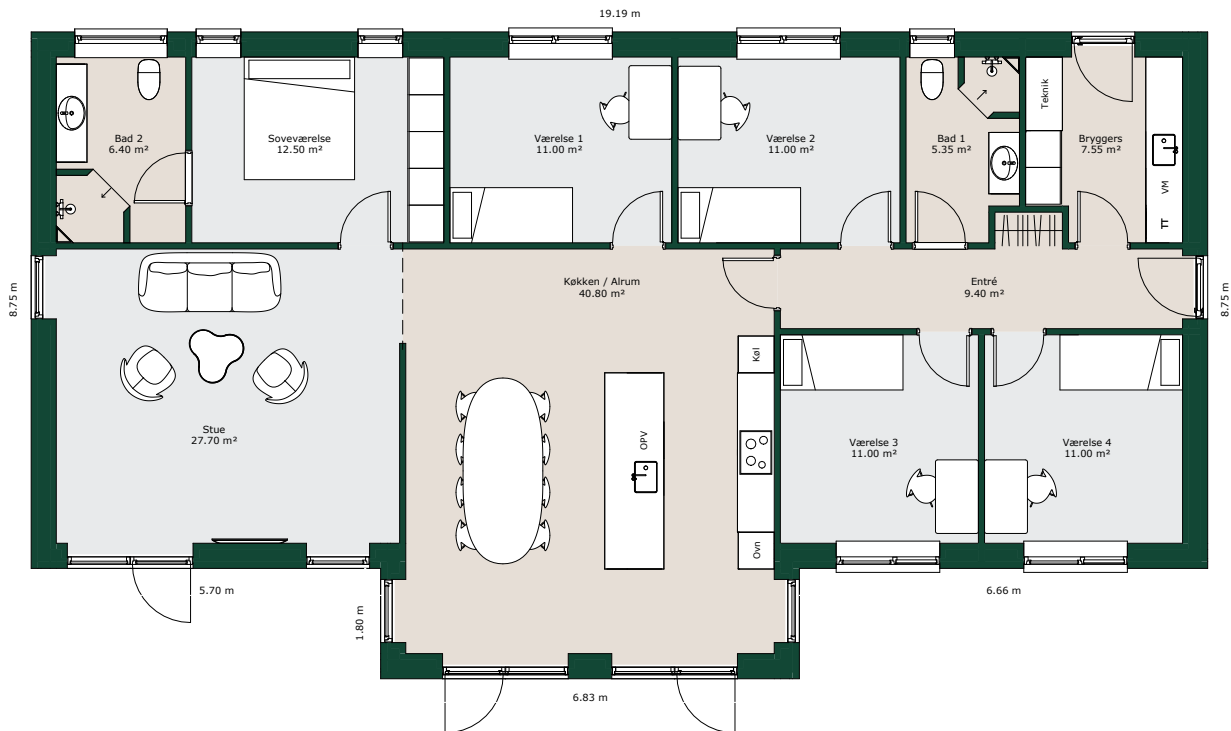

Kampagnehus

Gældende til
18. august 2024

Modelfotos

Gør palædrømmen til virkelighed

Vores populære 1-plans palævilla forener et stilfuldt, klassisk udtryk med lavenergistatus og den moderne boligs funktionalitet. Facaden har de klassiske elementer fra palævillaen: En symmetrisk arkitektur, sprossevinduer og gesims. Facaden er opført med kvader og smukt vandskuret. De store vinduespartier inviterer dagslyset ind, og de franske døre og den ekstra loftshøjde skaber en lys og luftig stemning.

HusCompagniet
Kom trygt i hus

Kampagnehus

- ✓ Vinkelhus 180 m² i palæstil
- ✓ Valmtag uden udhæng
- ✓ Vandskuret facade med kvader og gesims
- ✓ Rationel Forma+ vinduer, sidehængte med sprosser
- ✓ Loftshøjde 264 cm
- ✓ Almue døre, Cleverline 02B inkl. dobbelt fransk dør med 10 felter
- ✓ Fodlister og indfatninger, Almue
- ✓ Energimærke A2020
- ✓ Lavenergistatus med solcelleanlæg (1,6 kwh/4 paneler) og fjernvarme.