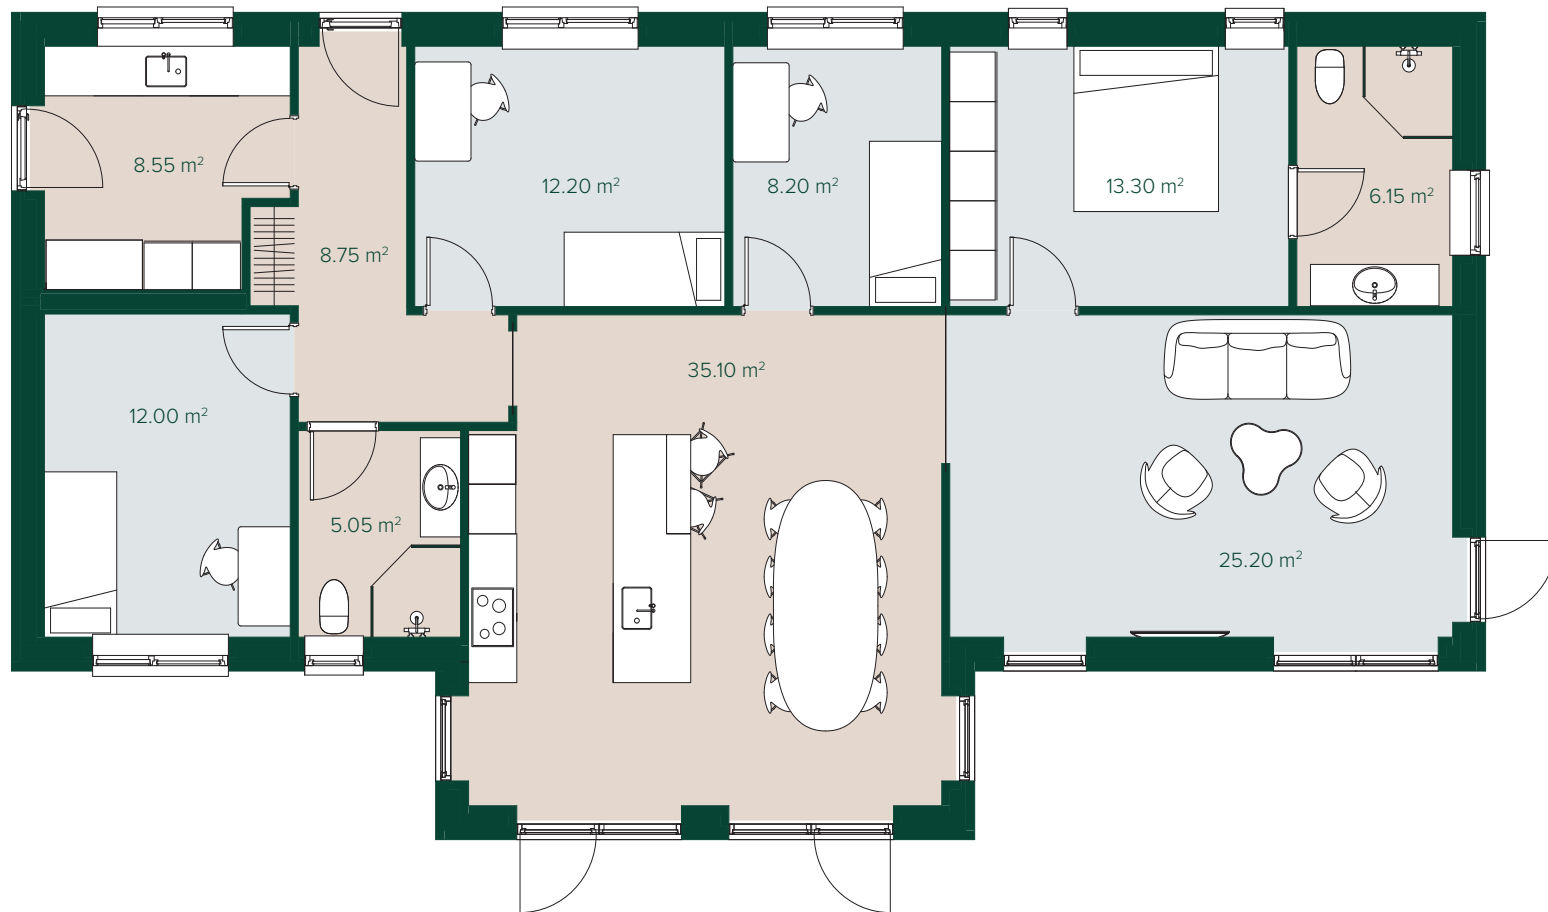

* De viste priser gælder frem til 30.09.2022 og gælder kun ubetingede kontrakter på byggeri, der skal opføres på Sjælland. Priserne kan ikke kombineres med andre rabatter. De viste priser gælder ikke på byggegrunde købt eller formidlet af HusCompagniet.

Vinkelhus 160 m² 2.540.000 kr.

- Tre børneværelser
- Stort køkken/alrum
- Separat forældreafdeling
- Stort bryggers

Med i prisen er også:

- ✓ 50.000 kr. ekstra til inventar, i alt 150.000 kr.
- ✓ Filt på indvendige vægge
- ✓ Letmassive indvendige døre med pluskarm
- ✓ Akustiklofter i køkken/alrum og stue med 3 x 3 mm huller
- ✓ Væghængte toiletter med skjult cisterne, type Laufen Lua
- ✓ Linjeafløb i brusenicherne