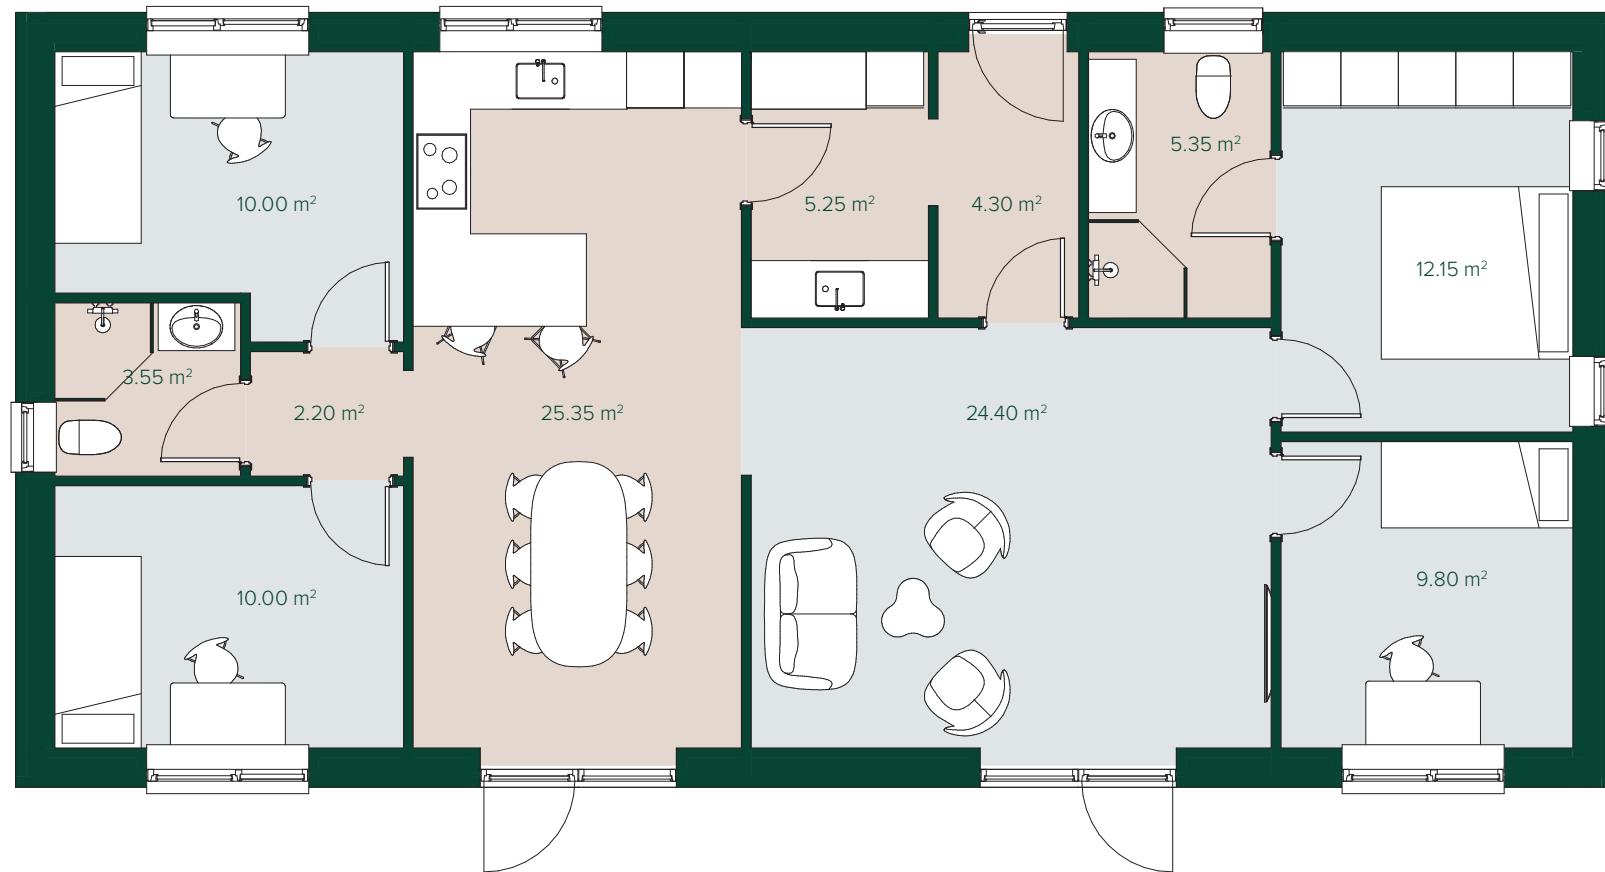

* De viste priser gælder frem til 30.09.2022 og gælder kun ubetingede kontrakter på byggeri, der skal opføres på Sjælland. Priserne kan ikke kombineres med andre rabatter. De viste priser gælder ikke på byggegrunde købt eller formidlet af HusCompagniet.

Længehus 135 m² 2.265.000 kr.

- Separat voksenafdeling
- Gennemgående køkken/alrum
- To gode børneværelser samt kontor

Med i prisen er også:

- ✓ 50.000 kr. ekstra til inventar, i alt 150.000 kr.
- ✓ Filt på indvendige vægge
- ✓ Letmassive indvendige døre med pluskarm
- ✓ Akustiklofter i køkken/alrum og stue med 3 x 3 mm huller
- ✓ Væghængte toiletter med skjult cisterne, type Laufen Lua
- ✓ Linjeaflob i brusenicherne