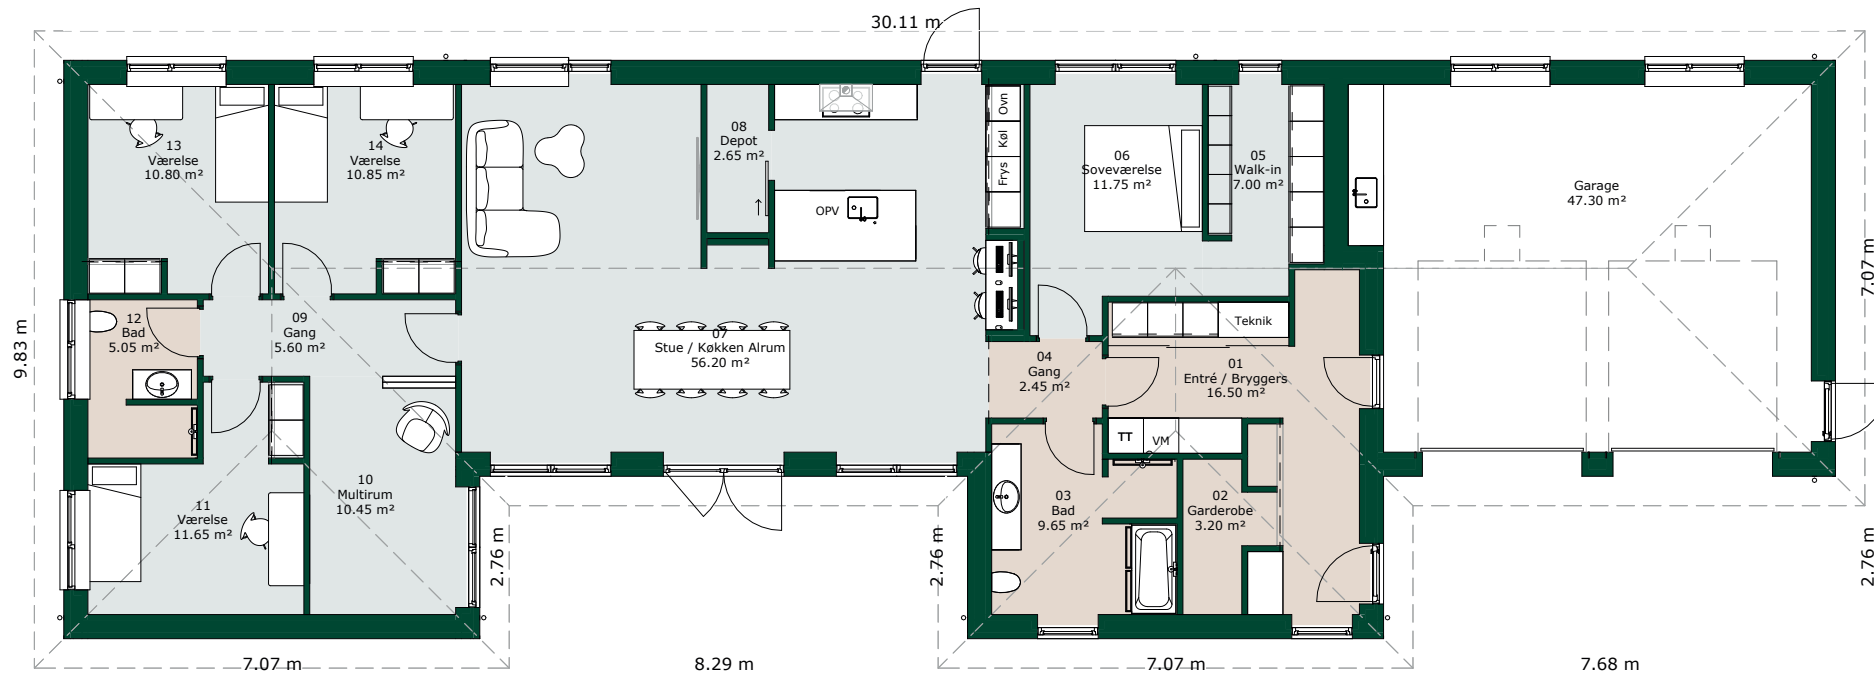

Vinkelhus - 196 m²

Bruttoareal

Bolig: 196 m²

Garage: 56 m²

Tagtype:

Valm

Sadel

Ensidig

Fladt

Referencenr.: 702831

HusCompagniet har ophavsret på denne tegning